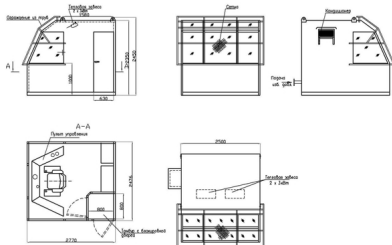

Компания «Кёниг – Комплект» занимается проектированием специальных кабин. «Кёниг – Комплект» разработал кабину оператора для буровых установок типа КБ-01.

Кабина оператора буровых установок устанавливается на бурильной платформе и служит для обеспечения комфортной и безопасной работы оператора.